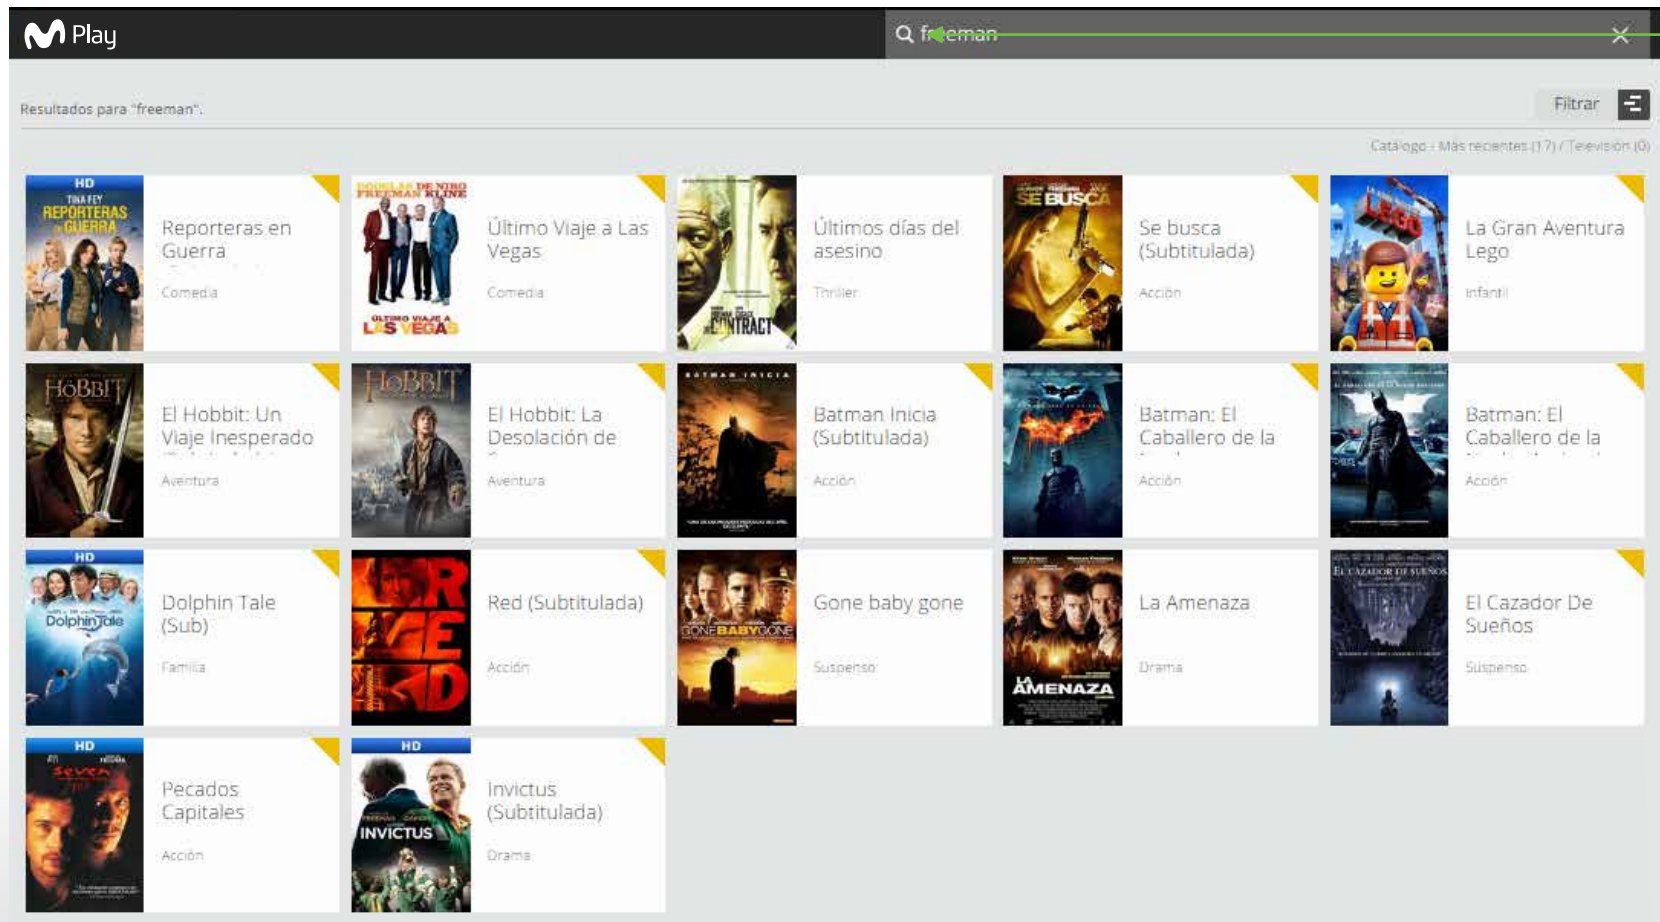

Seguir

Con esta opción podrás encontrar las series que estas siguiendo en "Mis series"

Movistar Play

Buscar en Movistar Play

AHORA ESTRENOS Y TAQUILLA PELÍCULAS SERIES KIDS POR CANAL RDN CARACOL EVENTOS ADULTOS

Series

The walking dead

Ahora en Vivo

Estrenos y Taquilla

3.4. Búsqueda de contenido

A través del motor de búsqueda, puedes localizar el contenido que quieres en el catálogo disponible. Solo debes ir a la barra de búsqueda y escribir algo relacionado con el contenido como: título, director, actriz, actor, año, etc.

Buscar en Movistar Play

Al seleccionar en la “Lupa” aparece la siguiente pantalla con todo el contenido relacionado con el texto:

Filtro

Esta funcionalidad te ayuda a filtra los contenidos incluidos en una categoría y ordenarlos por “Más recientes”, “Más vistos” y alfabéticamente.

The screenshot shows the Movistar Play interface with a filter menu open. The main content area displays a grid of movie thumbnails with their titles and genres. The filter menu is positioned over the top right of the grid.