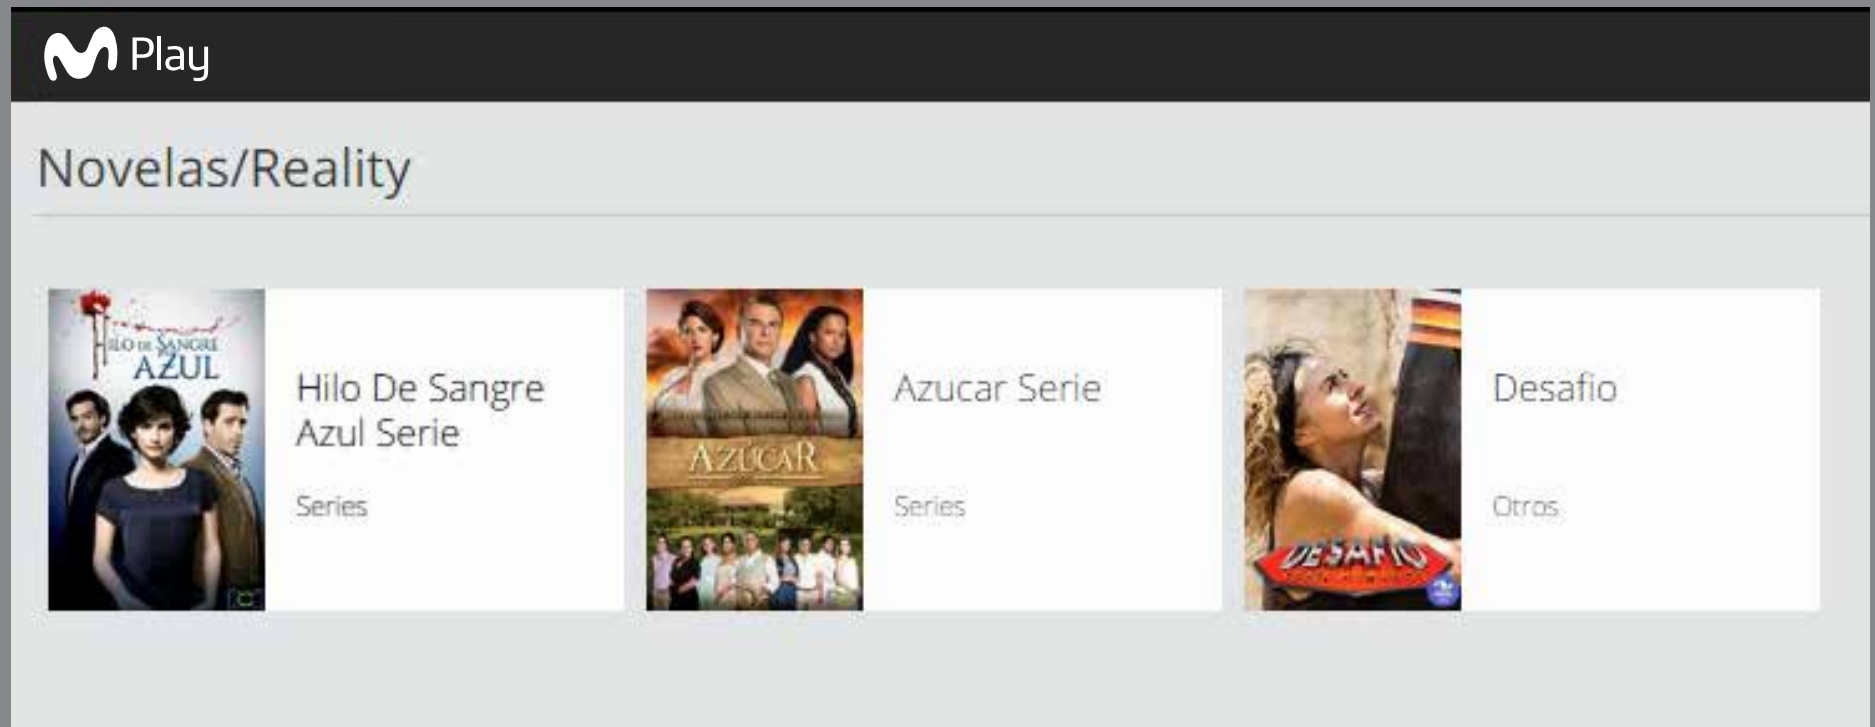

3.3.1. Novelas/Reality

Disfruta de las mejores novelas y realities del canal RCN y Caracol por Movistar Play.

Cada capítulo estará disponible minutos después de su emisión en TV y podrás verlo las veces que quieras durante 7 días.