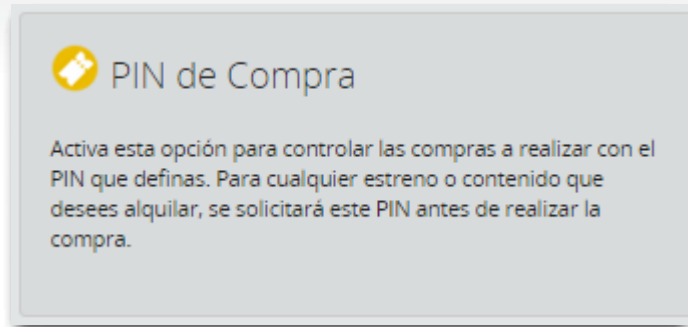

6.3. Gestión de Compras

Desde esta sección se puede realizar la activación del PIN de compras.
Disponible próximamente.