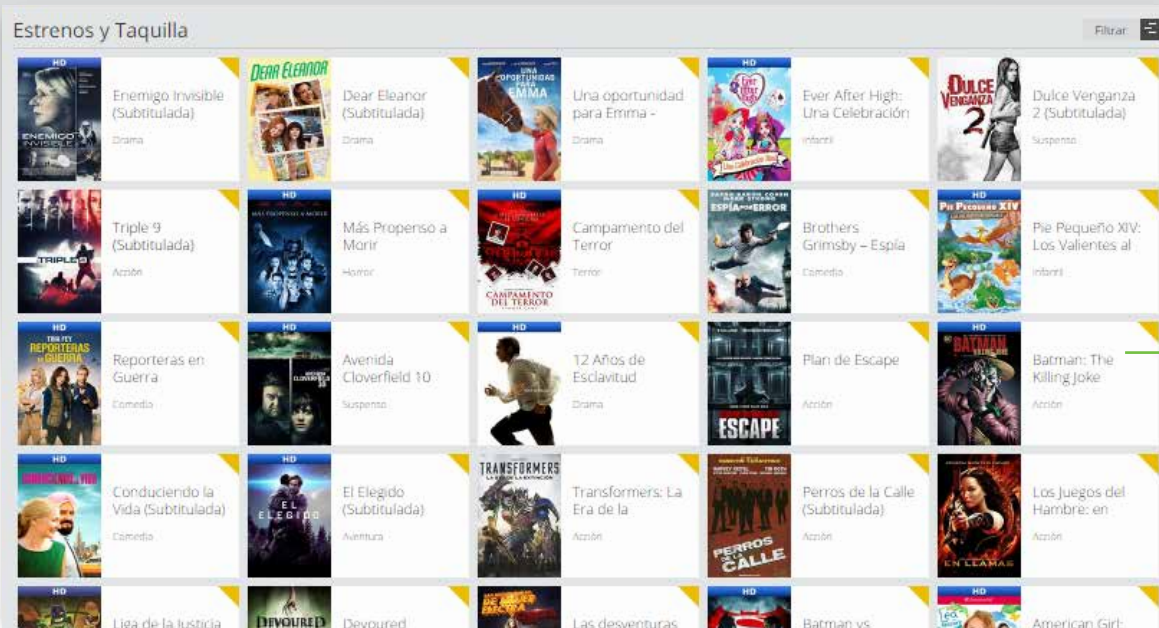

Puedes alquilar todas las películas que tengan esta pestaña amarilla.

Intensa-Mente

2015 | 94 min | **TE**
Infantil
HD | SD
Valoración: 4.5/5
Idioma: Español

Director: **Pete Docter**
Reparto: **Amy Poehler**, **Lewis Black**, **Mindy Kaling**, **Phyllis Smith**, **Diane Lane**, **Kyle MacLachlan**, **Kaitlyn Dias**.

Con base en el Cuartel General, el centro de control dentro de la mente de Riley, una niña de 11 años de edad, cinco Emociones tienen mucho trabajo. Ellas están lideradas por la optimista Alegría cuya misión es asegurarse de que Riley permanezca feliz. Temor encabeza la seguridad, Furia asegura que todo sea justo y Desagrado impide que Riley se intoxique, tanto física como socialmente. Tristeza no está exactamente segura de cuál es su rol y, francamente, nadie lo sabe.

Alquilar HD - $7.900 (IVA incl.)

Lo quiero ver

Reproducir trailer

HD - $7.900 Disponible 24h

SD - $7.900 Disponible 24h

Acá encontrarás la calidad disponible de la película y su precio. Haz clic aquí para iniciar el proceso de compra.

Podrás ver el trailer de la película.