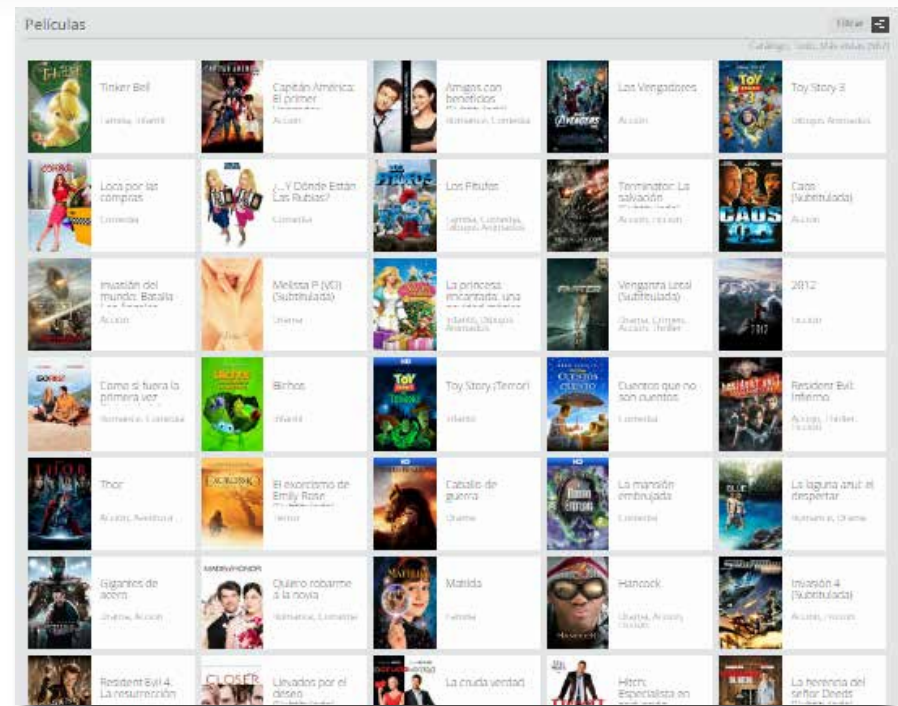

Para ver en detalle un programa, selecciona el nombre del contenido y se desplegará toda la información.

3.3. Estrenos, Películas, Series, Kids, RCN, CARACOL y Adultos

En el “Home” de Movistar Play encontrarás las categorías que están disponibles actualmente. Al seleccionar cualquiera de ellas, podrás ver los contenidos y géneros relacionados con el tema que elegiste.