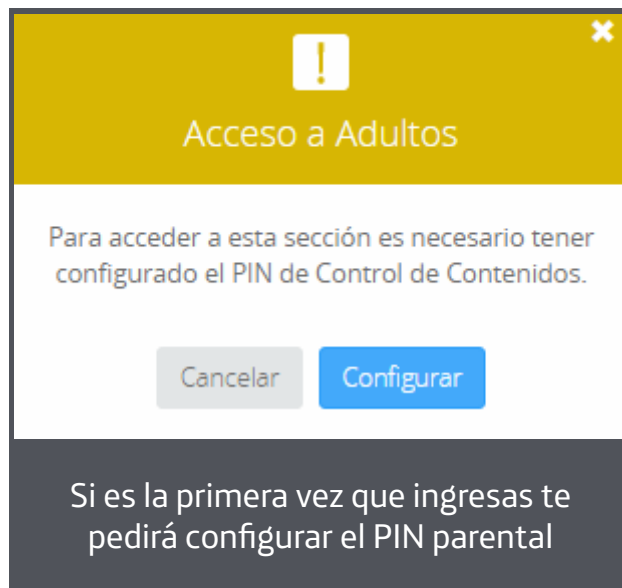

3.6. Adultos

Para alquilar contenido de adultos debes ingresar el PIN parental que puedes crear o modificar en configuración.