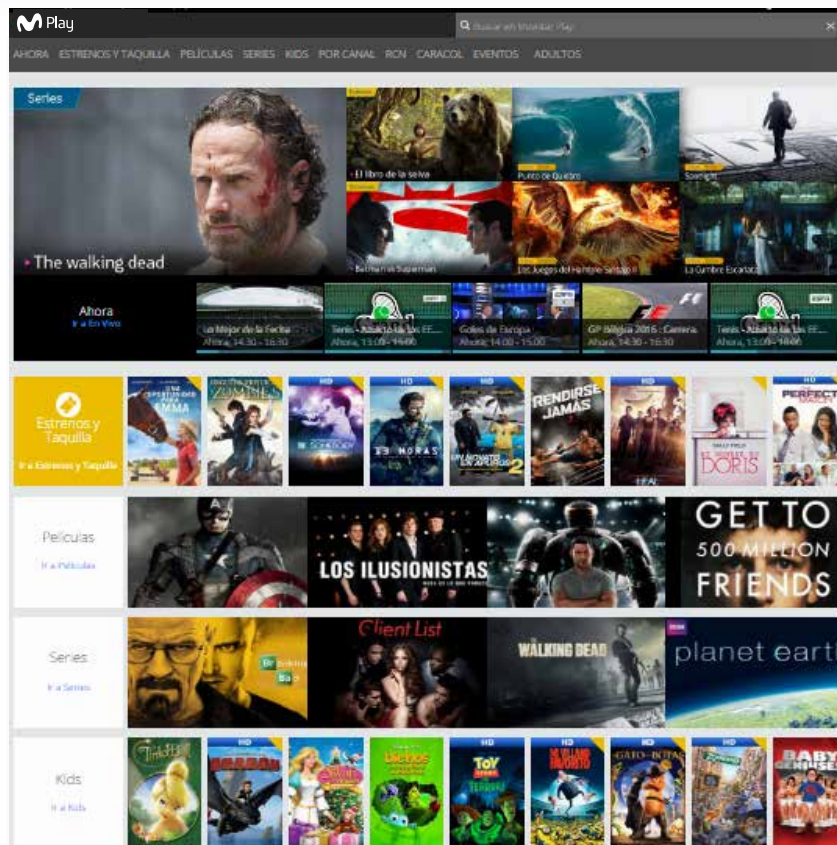

Adicionalmente tienes una opción de búsqueda de contenido en todo el servicio.

3.1. Recomendados

A través de Recomendados te mostramos una selección de contenidos que, bien por su popularidad o por lo novedosos que son, consideramos que te pueden resultar interesantes.

Para ver en detalle un programa, selecciona el nombre del contenido y se desplegará toda la información.

3.3. Estrenos, Películas, Series, Kids, RCN, CARACOL y Adultos

En el “Home” de Movistar Play encontrarás las categorías que están disponibles actualmente. Al seleccionar cualquiera de ellas, podrás ver los contenidos y géneros relacionados con el tema que elegiste.