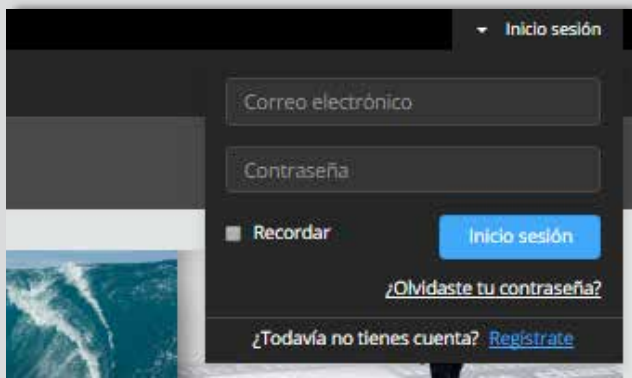

1. Requisitos mínimos

Para acceder al servicio desde PC o Mac, los requisitos mínimos son los siguientes:

PC

- Windows XP SP 2, Windows Server 2003 SP1 o superiores.
- MS Silverlight player (ver configuración en la sección 6).
- IE 9, Chrome 25 o superiores.
- Pentium 233 MHz con 128 MB de RAM mínimo.

MAC OS

- MS Silverlight player
- Safari 6
- Macintosh Intel x86 o PowerPC con procesadores G3, G4, G5 y 256 MB de RAM mínimo.

2. Primer acceso al servicio

2.1. Identificación.

Ingresa a www.movistarplay.co y selecciona “Inicio sesión” en la parte superior del menú para disfrutar del contenido.

Relaciona los datos:

Usuario : mailusuario@mail.ext

Contraseña: xxxxxxxxxxxx

Busca en tu correo electrónico, la confirmación de tu suscripción al servicio y los datos de acceso.

Si necesitas ayuda, comunícate con la línea de atención línea de atención **01 8000 930 930**. Introduce los datos y haz clic en “Iniciar sesión”.

Te recomendamos cambiar la contraseña por una de tu preferencia cuando accedas por primera vez, ingresando a la sección “Configuración”.