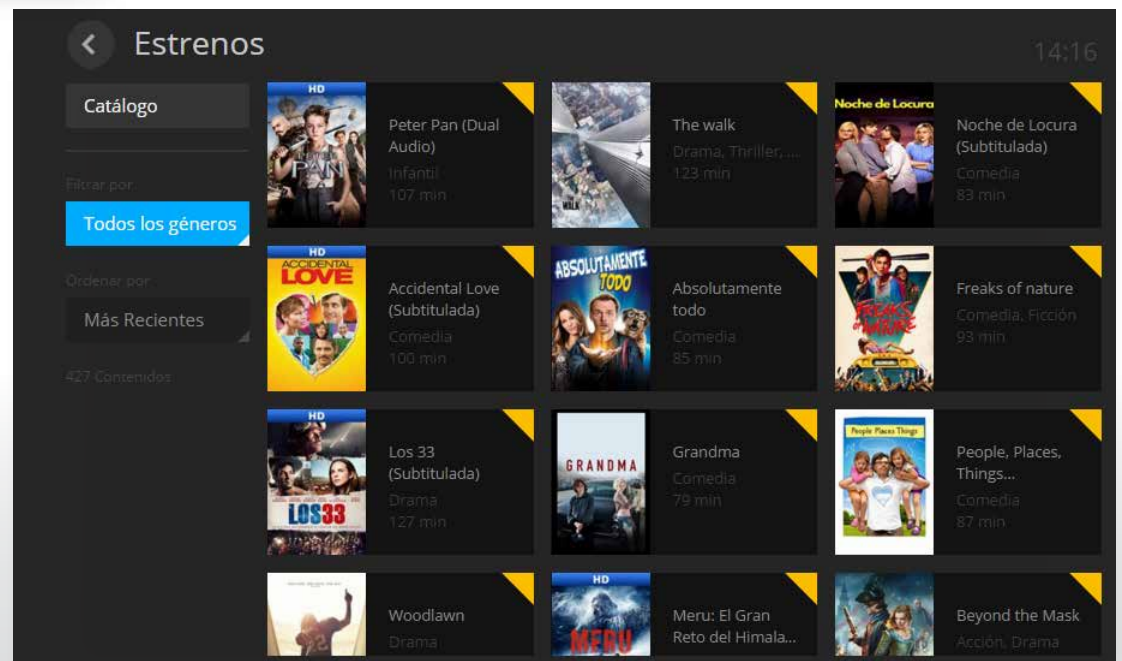

## 5.3. Más vistos

Si aún no sabes qué ver, aquí te contamos cuales son los títulos más populares en Movistar Play.

## 5.4. Estrenos

Encuentra en Movistar Play las películas más taquilleras y disfrútalas desde tu Samsung Smart TV.

Elige la opción "Todos los géneros" para ver el listado completo de las películas que puedes alquilar.