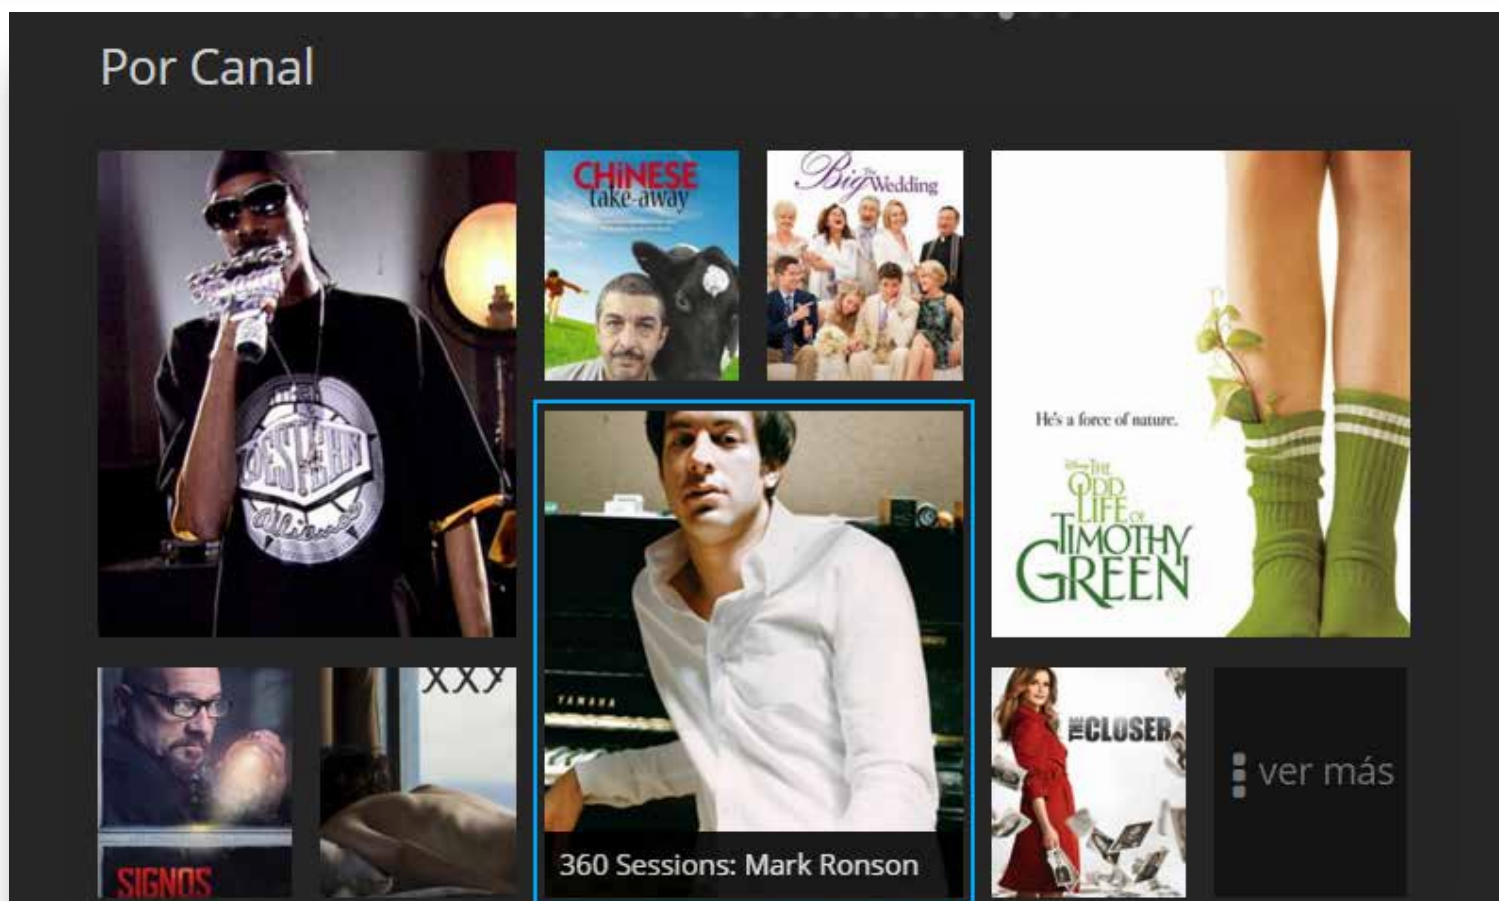

5.8. Por canal

Si además de Movistar Play tienes Movistar TV, podrás encontrar en esta categoría más de 100 títulos adicionales de los canales TNT, AMC, Stingray y Disney.