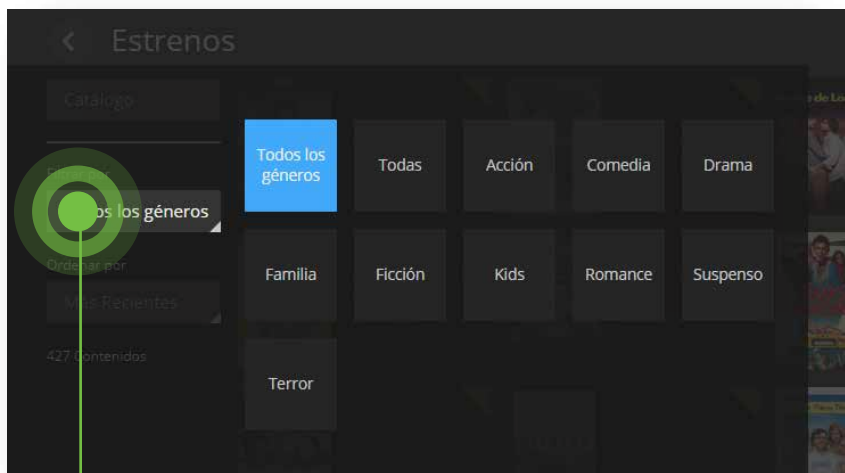

### 5.1.1. Parrilla de canales en vivo

Acá encontrarás el programa que están presentando actualmente y el que viene a continuación.

Selecciona uno de los canales para ver el detalle del contenido.

Aquí verás todos los canales a los que tienes acceso.

## 5.3. Más vistos

Si aún no sabes qué ver, aquí te contamos cuales son los títulos más populares en Movistar Play.

## 5.4. Estrenos

Encuentra en Movistar Play las películas más taquilleras y disfrútalas desde tu Samsung Smart TV.

Elige la opción "Todos los géneros" para ver el listado completo de las películas que puedes alquilar.