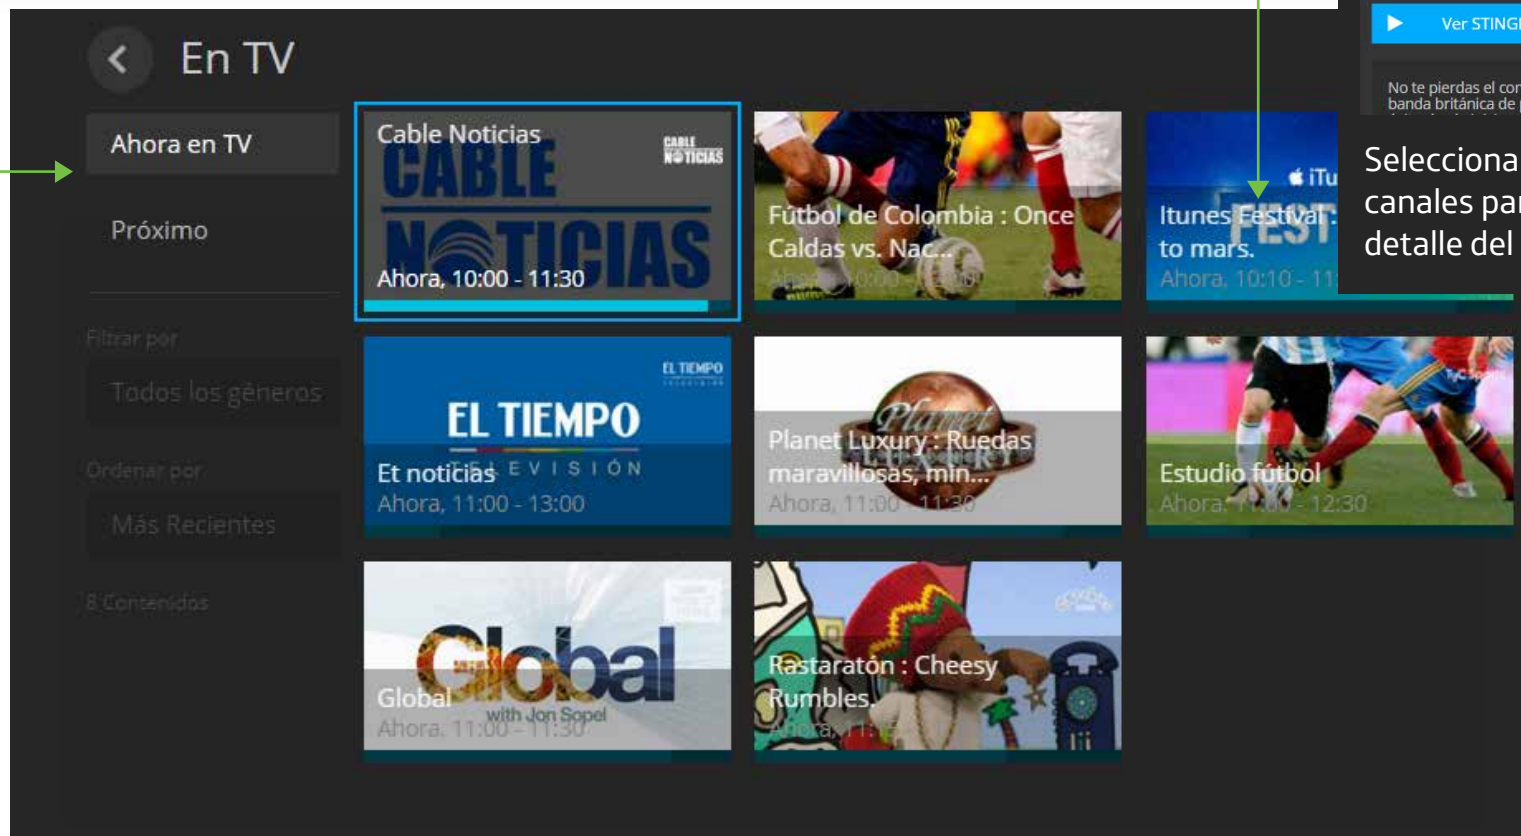

### 5.1. Canales en vivo

- Acá encontrarás los principales canales que puedes ver por Internet desde tu Samsung Smart TV.

- Para ver la parrilla completa de los canales en vivo a los que tienes acceso, selecciona "Ver más".

### 5.1.1. Parrilla de canales en vivo

Acá encontrarás el programa que están presentando actualmente y el que viene a continuación.

Selecciona uno de los canales para ver el detalle del contenido.

Aquí verás todos los canales a los que tienes acceso.