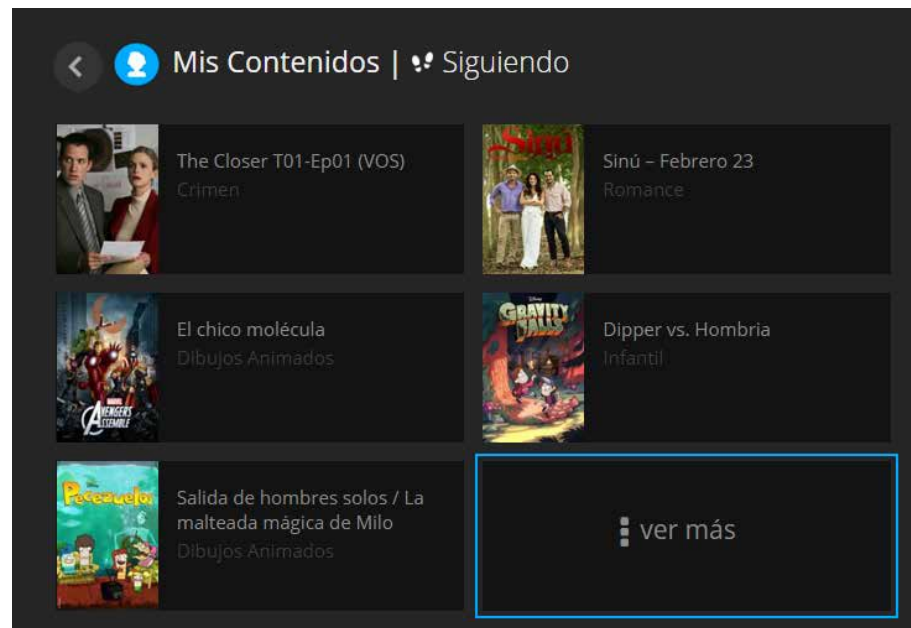

En esta sección podrás ver las Series y novelas que estás siguiendo.