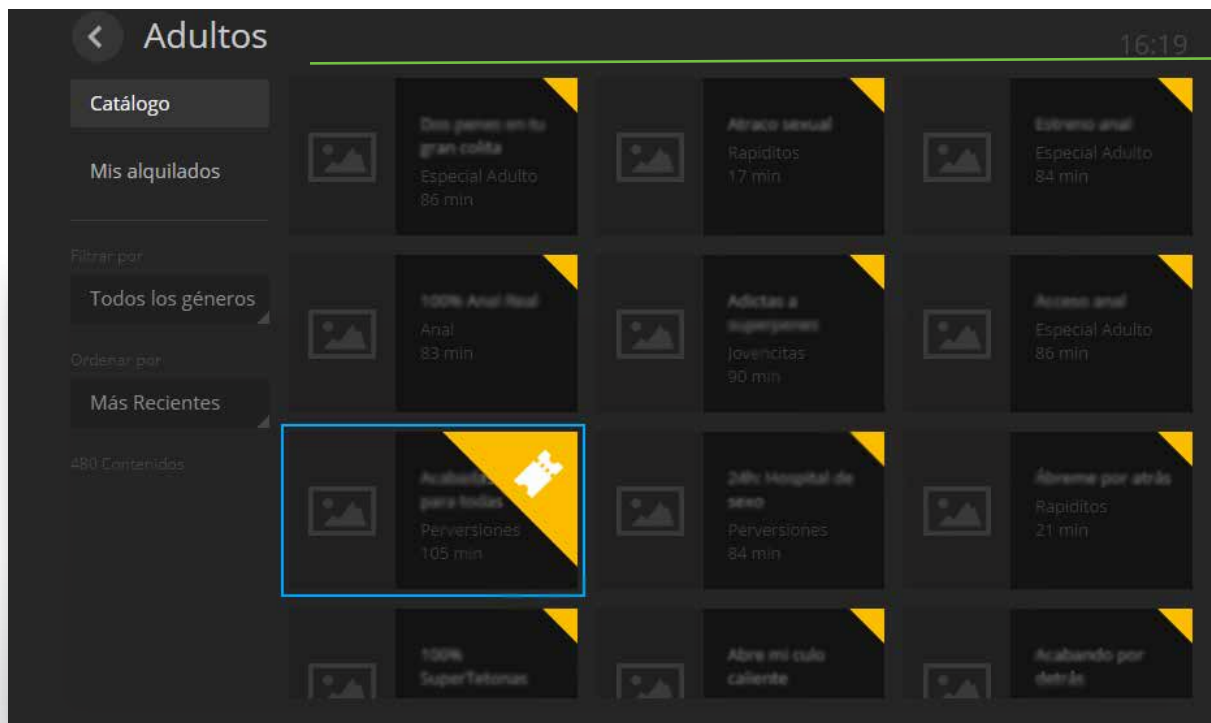

Aquí aparecerán las películas que tienes alquiladas en el momento.

En esta sección podrás ver las Series y novelas que estás siguiendo.

En esta sección encontrarás las películas que viste anteriormente.

### 5.8.1.2. Buscar

Usa palabras clave como nombres de actores, géneros y demás, para encontrar más fácil los contenidos que quieres ver en Movistar Play.

Filtra tu búsqueda por catálogo o canales en vivo.

### 5.8.1.3. Adultos

Encuentra en esta sección contenido exclusivo para mayores de 18 años. Estas películas solo están disponibles para alquiler y su costo varia de \$5.900 a \$11.900 dependiendo de su duración.