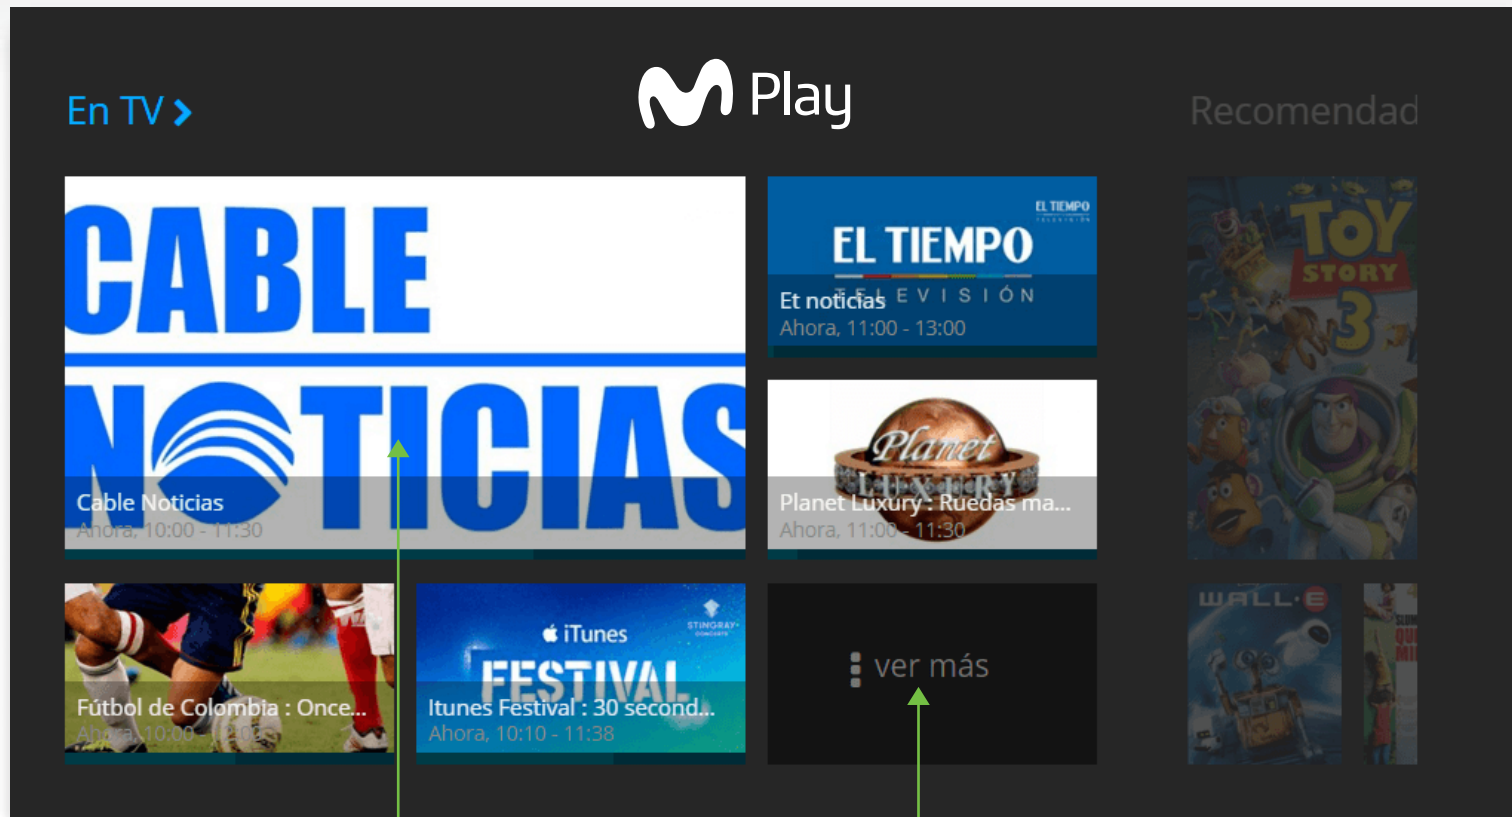

5. Categorías

5.1. Canales en vivo

- Acá encontrarás los principales canales que puedes ver por Internet desde tu Samsung Smart TV.

- Para ver la parrilla completa de los canales en vivo a los que tienes acceso, selecciona "Ver más".