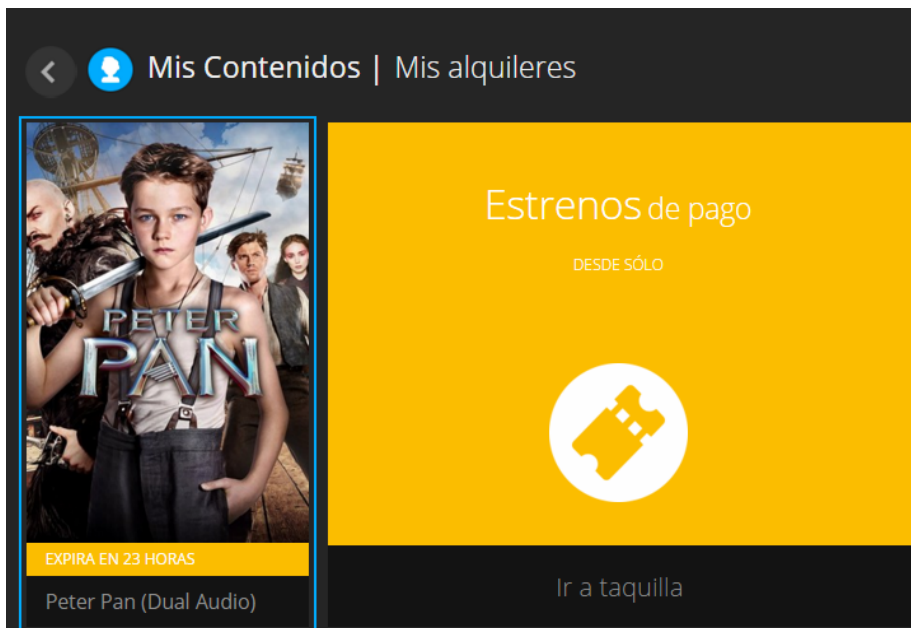

### 5.8.1.1. Listas

Cada vez que selecciones un contenido en Movistar Play, encontrarás los íconos de “Seguir” o “Lo quiero ver” para agregarlo a tu lista de favoritos.

Para Películas

Para Series y Novelas

Aquí aparecerán las películas que tienes alquiladas en el momento.

En esta sección podrás ver las Series y novelas que estás siguiendo.

En esta sección encontrarás las películas que viste anteriormente.